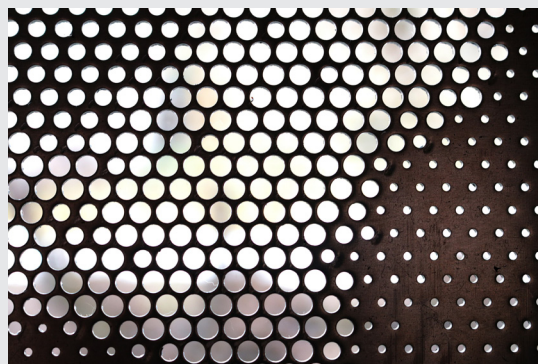

Lochblechdesign

Auch im Bereich des Künstlerbedarfs oder für clevere Außenwerbung, die garantiert Aufmerksamkeit auf sich zieht, können wir individuelle Motive für Sie fertigen. Als künstlerisches Element zusätzlich am Gebäude angebracht, oder direkt in die Außenfassade integriert, ist dieses Gestaltungselement ein großartiger zusätzlicher Blickfang.

Zu unsere Produktprogramm gehören

- Leuchten
- Möbel
- Abdeckungen
- Schilder
- Displays
- Werbetafeln
- Fassaden
- Zäune
- Geländer
- Laden- und Messebau

Ihre Vorteile von Lochblechdesignprodukten:

- Einbruch-, Sonnen- und Sichtschutz
- UV-beständig
- keine Korrosion bzw. Beschädigung des Materials durch Umwelteinflüsse, Schmutz nicht brennbar

Detailansicht